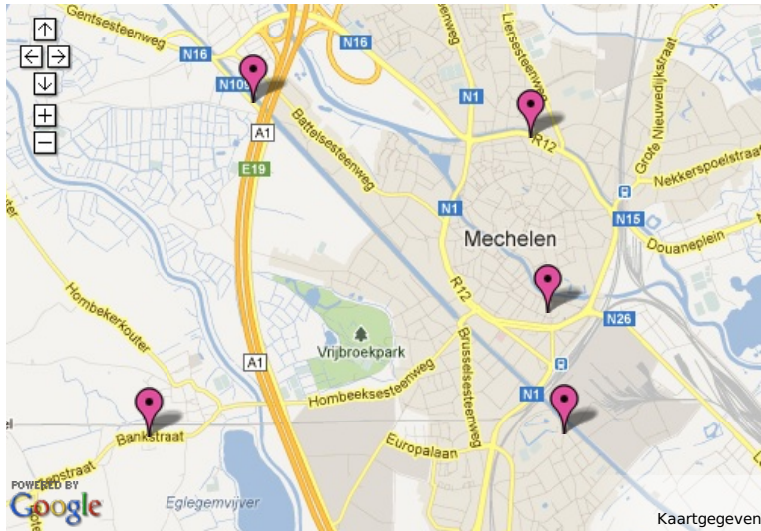

Vind een jeugdhuis in je buurt

Op het kaartje hieronder vind je het jeugdhuis in jouw buurt!

[Mechelse jeugdhuisen](#) weergeven op een grotere kaart

Geen kaartje te zien? Dit zijn de adressen:

Jeugdhuis Joko

Tervuursesteenweg 18 b, 2800 Mechelen

Jeugdhuis Tsentroem

Oude Brusselsestraat 28, 2800 Mechelen

Jeugdhuis Hoje

Bankstraat 88, 2811 Mechelen

Jeugdhuis Joppe

Leuvense Vaart, vlakbij de sluizen, Battel

Jeugdhuis ROJM

Edgard Tinellaan 4, 2800 Mechelen
