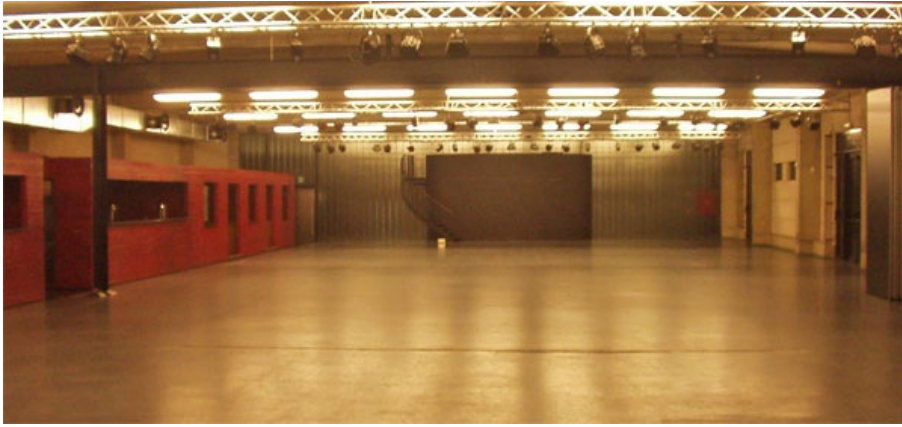

Op de ruime parking kan je rustig je auto kwijt (290-tal parkeerplaatsen zijn voorhanden) of je fiets stallen in één van de vaste fietsstallingen (ook een 200-tal). Via de ingang swing je de fuifzaal binnen. Onderweg passeer je aan je linkerkant de ingerichte vestiaire (onder de DJ-toren) en aan je rechterkant de toiletten. Via de glazen deur betreed je de heilige dansvloer. Als je goed oplet, zie je dat er twee schitterende togen zijn én twee knusse zitwagons (jawel, in Perron M staat alles in het teken van het spoor!).

### Faciliteiten

- volledige zaal is 735,25 m<sup>2</sup>, zitwagon 1 is 37,41 m<sup>2</sup>, zitwagon 2 is 19,14 m<sup>2</sup>
- 2 togen (bij volledige zaal): toog 1 is 19,14 m<sup>2</sup>, toog 2 is 20,30 m<sup>2</sup>
- De lichtuitrusting bestaat uit drie lichtbruggen (op het grondplan in het roze aangeduid) waaraan telkens 14 PAR-lampen met kleurfilter, 1 Smart Beam System (bestaande uit 4 stuks in master/slave mode) en 1 Smart Moon System (eveneens bestaande uit 4 stuks in master/slave mode) hangen. Alles bij elkaar dus 66 lampen die vanop de DJ-toren professioneel worden aangestuurd dankzij een Behringer LC2412 24-kanaals lichttafel.
- Electriciteitsaansluitingen : 32 A/63A aan het podium en 32A/63A bergingskast
- DJ-booth van 14,6m<sup>2</sup>
- 350 stoelen, 45 tafels en 13 tussenstukken, 12 podiumelementen (vario's, 1x2m)